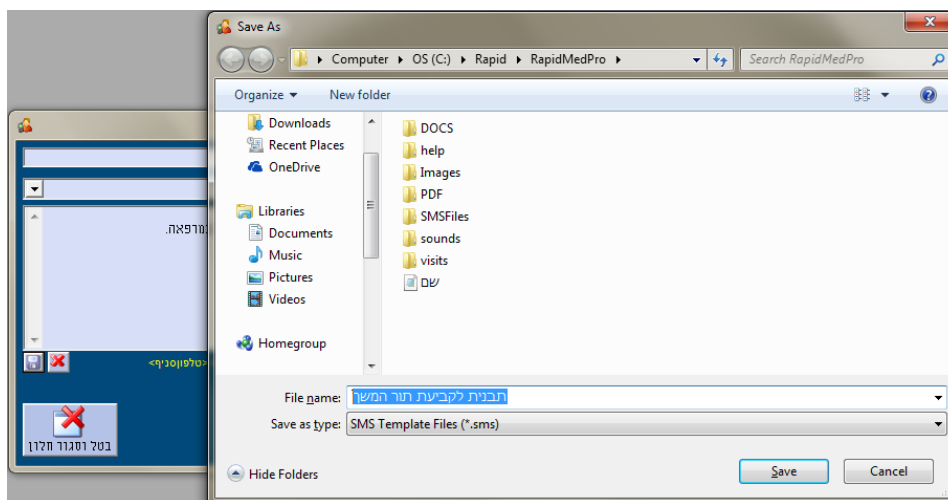

בניית תבניות SMSים

במערכת Rapid Pron, נוכל לשלוח SMSים ישירות מהמערכת. עבור כך יש לנו כמה חלונות.

א. חלון SMS עם מלל חופשי בלבד.

לדוגמא, שליחת SMS מהחלון הראשי של Rapid Pron:
 (מתאים בעיקר לשליחת SMS אישי ללקוח בודד)

ב. חלון SMS עם אפשרות למלל חופשי או בחירת תבנית שמורה מראש

לדוגמא, דרך תיק מטופל ← בחירה בסרגל העליון ב"מטופל" ← שלח SMS, ייפתח לנו החלון הבא:

בחלון זה כאמור, נוכל ליצור תבניות קבועות מראש (אשר יהיו משותפות לכל המשתמשים).
שלבי יצירת התבנית:

1. הזנת המלל הרצוי בחלון הsms:

2. לחיצה על  ושמירת התבנית בשם:

עכשיו בשדה "תבנית", תופיע רשימת כל תבניות SMSים.

בתחתית החלון, נוכל לבנות תבניות אוטומטיות למשיכת שם הלקוח, שם הסניף, כתובתו וטלפון הסניף (יש צורך לרשום את התבנית ידנית):