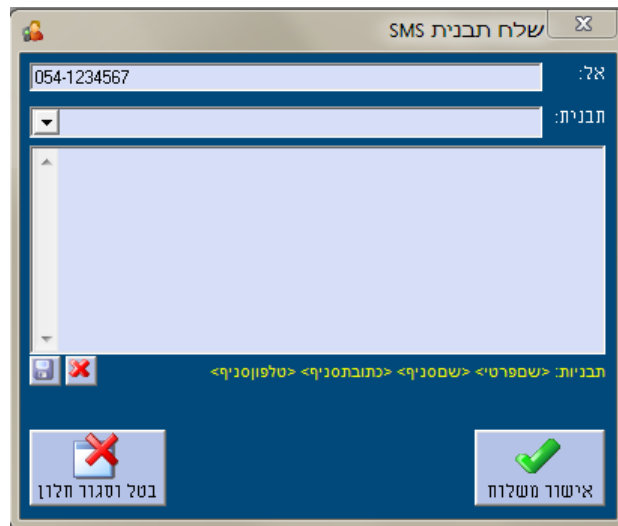

בניית תבניות SMSים

במערכת Rapid Pron, נוכל לשלוח SMSים ישירות מהמערכת. עבור כך יש לנו כמה חלונות.

א. חלון SMS עם מלל חופשי בלבד.

לדוגמא, שליחת SMS מהחלון הראשי של Rapid Pron:
 (מתאים בעיקר לשליחת SMS אישי ללקוח בודד)

ב. חלון SMS עם אפשרות למלל חופשי או בחירת תבנית שמורה מראש

לדוגמא, דרך תיק מטופל ← בחירה בסרגל העליון ב"מטופל" ← שלח SMS, ייפתח לנו החלון הבא:

בחלון זה כאמור, נוכל ליצור תבניות קבועות מראש (אשר יהיו משותפות לכל המשתמשים).
שלבי יצירת התבנית:

1. הזנת המלל הרצוי בחלון הsms:

2. לחיצה על  ושמירת התבנית בשם:

עכשיו בשדה "תבנית", תופיע רשימת כל תבניות SMSים.

בתחתית החלון, נוכל לבנות תבניות אוטומטיות למשיכת שם הלקוח, שם הסניף, כתובתו וטלפון הסניף (יש צורך לרשום את התבנית ידנית):