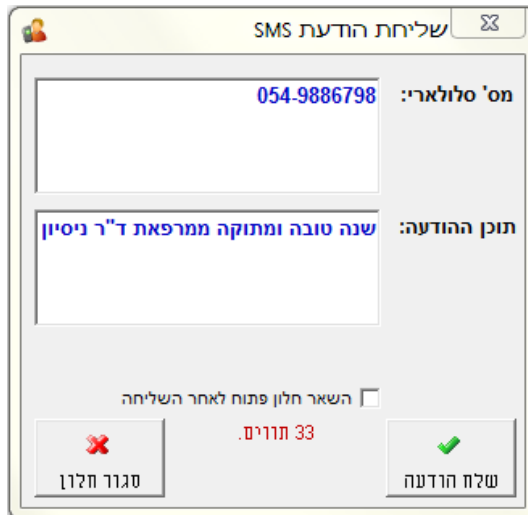

בניית תבניות SMSים

במערכת Rapid Pron, נוכל לשלוח SMSים ישירות מהמערכת. עבור כך יש לנו כמה חלונות.

א. חלון SMS עם מלל חופשי בלבד.

לדוגמא, שליחת SMS מהחלון הראשי של Rapid Pron:
 (מתאים בעיקר לשליחת SMS אישי ללקוח בודד)

ב. חלון SMS עם אפשרות למלל חופשי או בחירת תבנית שמורה מראש

לדוגמא, דרך תיק מטופל ← בחירה בסרגל העליון ב"מטופל" ← שלח SMS, ייפתח לנו החלון הבא:

בחלון זה כאמור, נוכל ליצור תבניות קבועות מראש (אשר יהיו משותפות לכל המשתמשים).
שלבי יצירת התבנית:

1. הזנת המלל הרצוי בחלון הsms:

2. לחיצה על  ושמירת התבנית בשם:

עכשיו בשדה "תבנית", תופיע רשימת כל תבניות SMSים.

בתחתית החלון, נוכל לבנות תבניות אוטומטיות למשיכת שם הלקוח, שם הסניף, כתובתו וטלפון הסניף (יש צורך לרשום את התבנית ידנית):