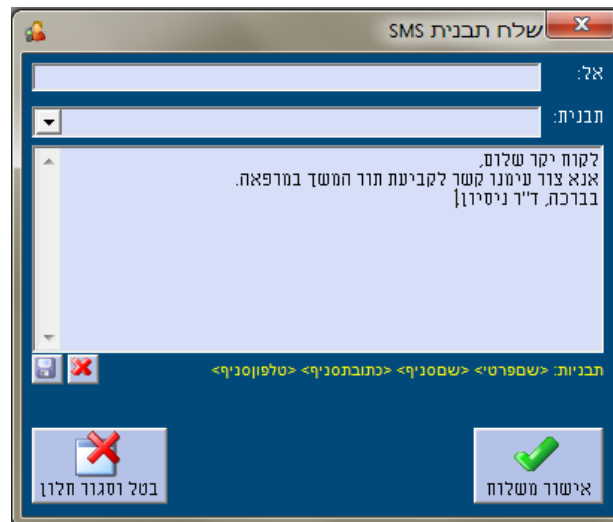

בניית תבניות SMSים

במערכת Rapid Pron, נוכל לשלוח SMSים ישירות מהמערכת. עבור כך יש לנו כמה חלונות.

א. חלון SMS עם מלל חופשי בלבד.

לדוגמא, שליחת SMS מהחלון הראשי של Rapid Pron:
 (מתאים בעיקר לשליחת SMS אישי ללקוח בודד)

ב. חלון SMS עם אפשרות למלל חופשי או בחירת תבנית שמורה מראש

לדוגמא, דרך תיק מטופל ← בחירה בסרגל העליון ב"מטופל" ← שלח SMS, ייפתח לנו החלון הבא:

בחלון זה כאמור, נוכל ליצור תבניות קבועות מראש (אשר יהיו משותפות לכל המשתמשים).
שלבי יצירת התבנית:

1. הזנת המלל הרצוי בחלון הsms:

2. לחיצה על  ושמירת התבנית בשם:

עכשיו בשדה "תבנית", תופיע רשימת כל תבניות SMSים.

בתחתית החלון, נוכל לבנות תבניות אוטומטיות למשיכת שם הלקוח, שם הסניף, כתובתו וטלפון הסניף (יש צורך לרשום את התבנית ידנית):