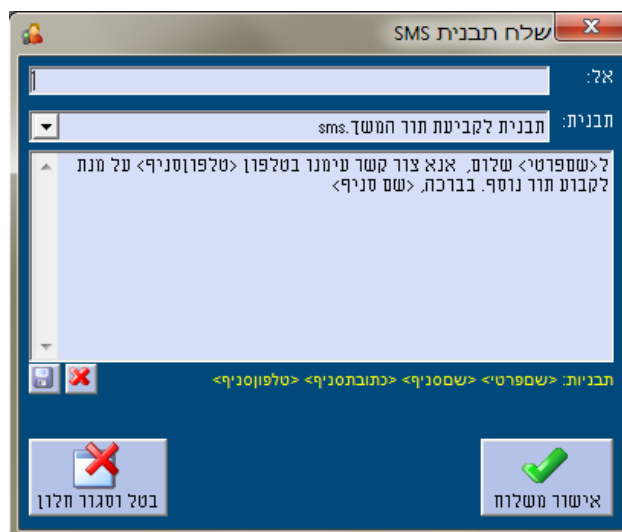

ב. חלון SMS עם אפשרות למלל חופשי או בחירת תבנית שמורה מראש

לדוגמא, דרך תיק מטופל ← בחירה בסרגל העליון ב"מטופל" ← שלח SMS, ייפתח לנו החלון הבא:

בחלון זה כאמור, נוכל ליצור תבניות קבועות מראש (אשר יהיו משותפות לכל המשתמשים).
שלבי יצירת התבנית:

1. הזנת המלל הרצוי בחלון הsms:

2. לחיצה על  ושמירת התבנית בשם:

עכשיו בשדה "תבנית", תופיע רשימת כל תבניות SMSים.

בתחתית החלון, נוכל לבנות תבניות אוטומטיות למשיכת שם הלקוח, שם הסניף, כתובתו וטלפון הסניף (יש צורך לרשום את התבנית ידנית):

ג. שליחת SMS בחלון דו"ח לקוחות:

בחלון זה נוכל להוסיף גם תבניות למלל ישירות ע"י לחיצה כפולה עליו: