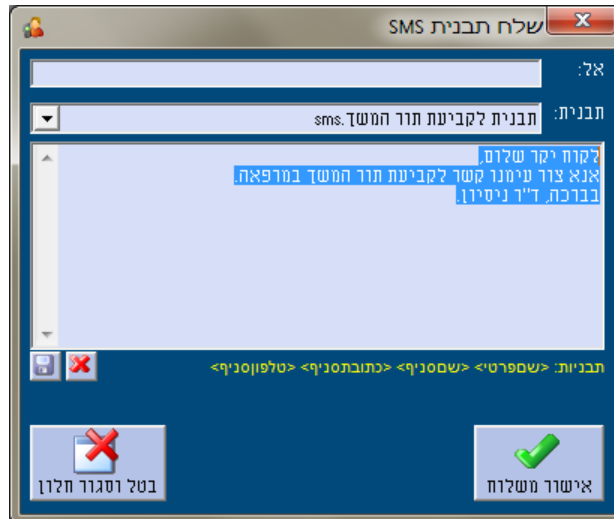

ב. חלון SMS עם אפשרות למלל חופשי או בחירת תבנית שמורה מראש

לדוגמא, דרך תיק מטופל ← בחירה בסרגל העליון ב"מטופל" ← שלח SMS, ייפתח לנו החלון הבא:

בחלון זה כאמור, נוכל ליצור תבניות קבועות מראש (אשר יהיו משותפות לכל המשתמשים).
שלבי יצירת התבנית:

1. הזנת המלל הרצוי בחלון הsms:

2. לחיצה על  ושמירת התבנית בשם:

עכשיו בשדה "תבנית", תופיע רשימת כל תבניות SMSים.

בתחתית החלון, נוכל לבנות תבניות אוטומטיות למשיכת שם הלקוח, שם הסניף, כתובתו וטלפון הסניף (יש צורך לרשום את התבנית ידנית):